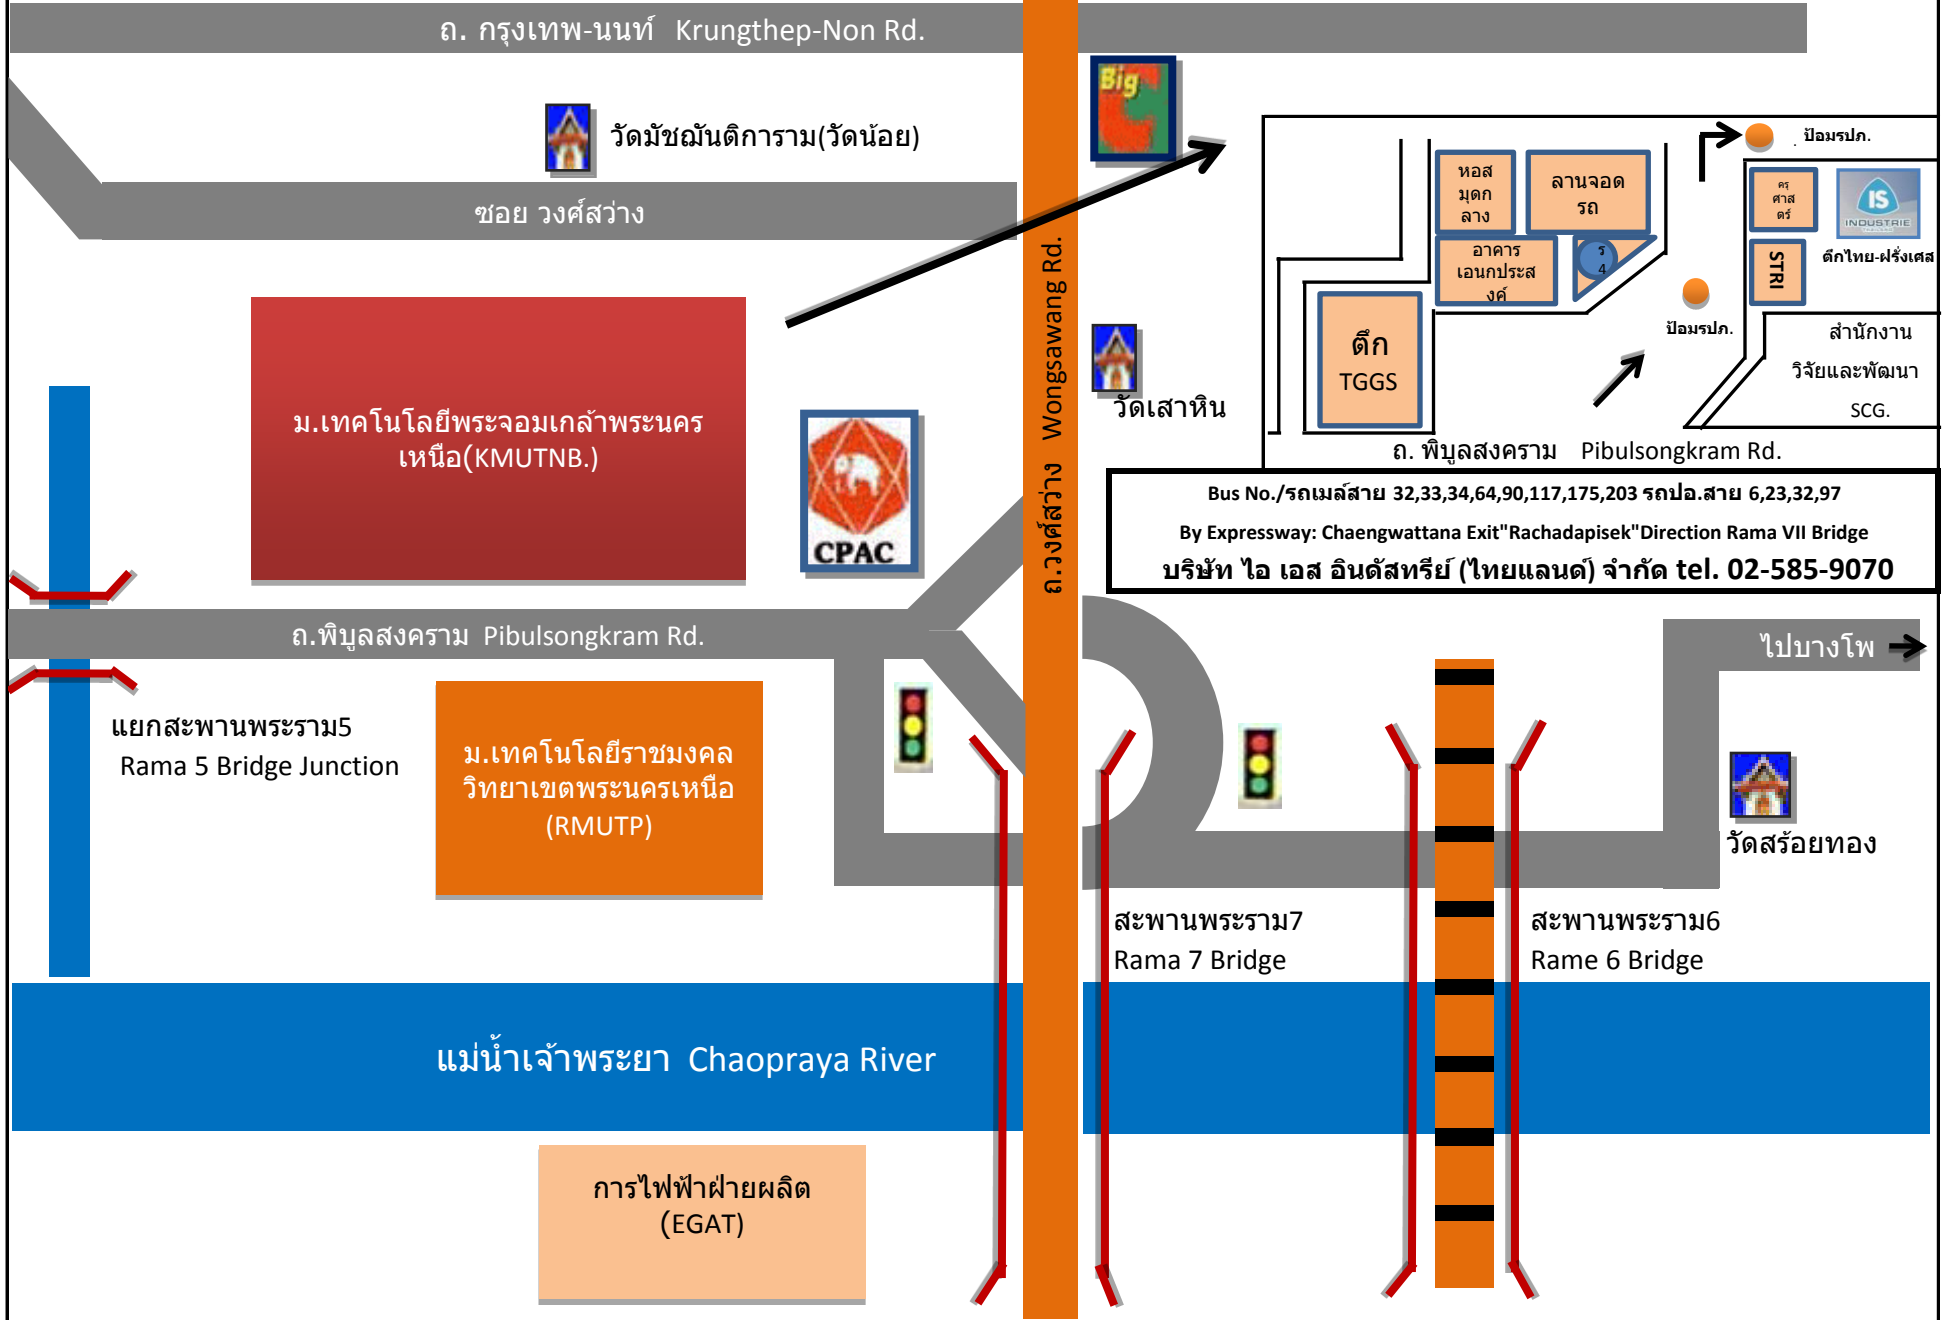

บริษัท ไอ เอส อินดัสทรี (ไทยแลนด์) จำกัด  
อาคารสถาบันนวัตกรรมเทคโนโลยีไทย-ฝรั่งเศส (ชั้น8)  
มหาวิทยาลัยเทคโนโลยีพระจอมเกล้าพระนครเหนือ  
1518 ถ. พิบูลสงคราม แขวงวงศ์สว่าง เขตบางซื่อ กทม. 10800

IS Industrie (Thailand) Ltd.  
Thai-French Innovation Institute Bld. (8th floor)  
King Mongkut's University of Technology North Bangkok  
1518 Pibulsongkram Rd., Wongsawang, Bangsue, Bangkok 10800

### สี่แยกวงศ์สว่าง Wongsawang Junction

Bus No./รถเมล์สาย 32,33,34,64,90,117,175,203 รถปอ.สาย 6,23,32,97  
By Expressway: Chaengwattana Exit "Rachadapisek" Direction Rama VII Bridge  
บริษัท ไอ เอส อินดัสทรี (ไทยแลนด์) จำกัด tel. 02-585-9070